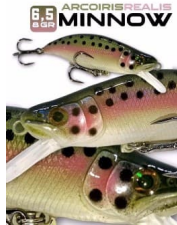

## Minnow Arcoiris Realis - 6,5cm - 8gr

Señuelo tipo Minnow imitación de trucha Arcoiris de 6,5cm y 8gr ideal para la pesca de truchas en río y lagos.

Señuelo tipo Minnow Sinking Low con diseño de trucha Arcoiris Realista Holográfico ideal para la pesca de truchas medianas y grandes en ríos y lagunas.

### Descripción

**Acción realista:** Los señuelos de nuestra marca están contruidos para ofrecer una acción de natación y movimiento realista en el agua. Ya sea que estés utilizando como señuelos de superficie, medios o de profundidad, su movimiento imita con precisión los movimientos naturales de las presas, lo cual resulta irresistible para los peces y los incita a morder.

Carlos Palma R.

Viernes, 12 Mayo 2023

Lo que más me fascina del Minnow Trucha Arcoiris es su textura realista y su brillo holográfico. Esto añade un elemento adicional de atracción para las truchas, haciendo que se sientan atraídas hacia él sin poder resistirse. La acción de natación frenética y natural de este señuelo es absolutamente convincente, lo cual ha resultado en capturas exitosas de truchas medianas y grandes.

Leonardo Higuera E.

Lunes, 08 Mayo 2023

Quiero compartir mi entusiasmo por el este Señuelo, un señuelo de pesca que ha superado todas mis expectativas. Este señuelo, con su forma y colores realistas de trucha arcoiris, es simplemente impresionante. Cada detalle, escamas, ojos 3d y textura, han sido cuidadosamente diseñado para imitar a la perfección a esta popular presa de agua dulce.